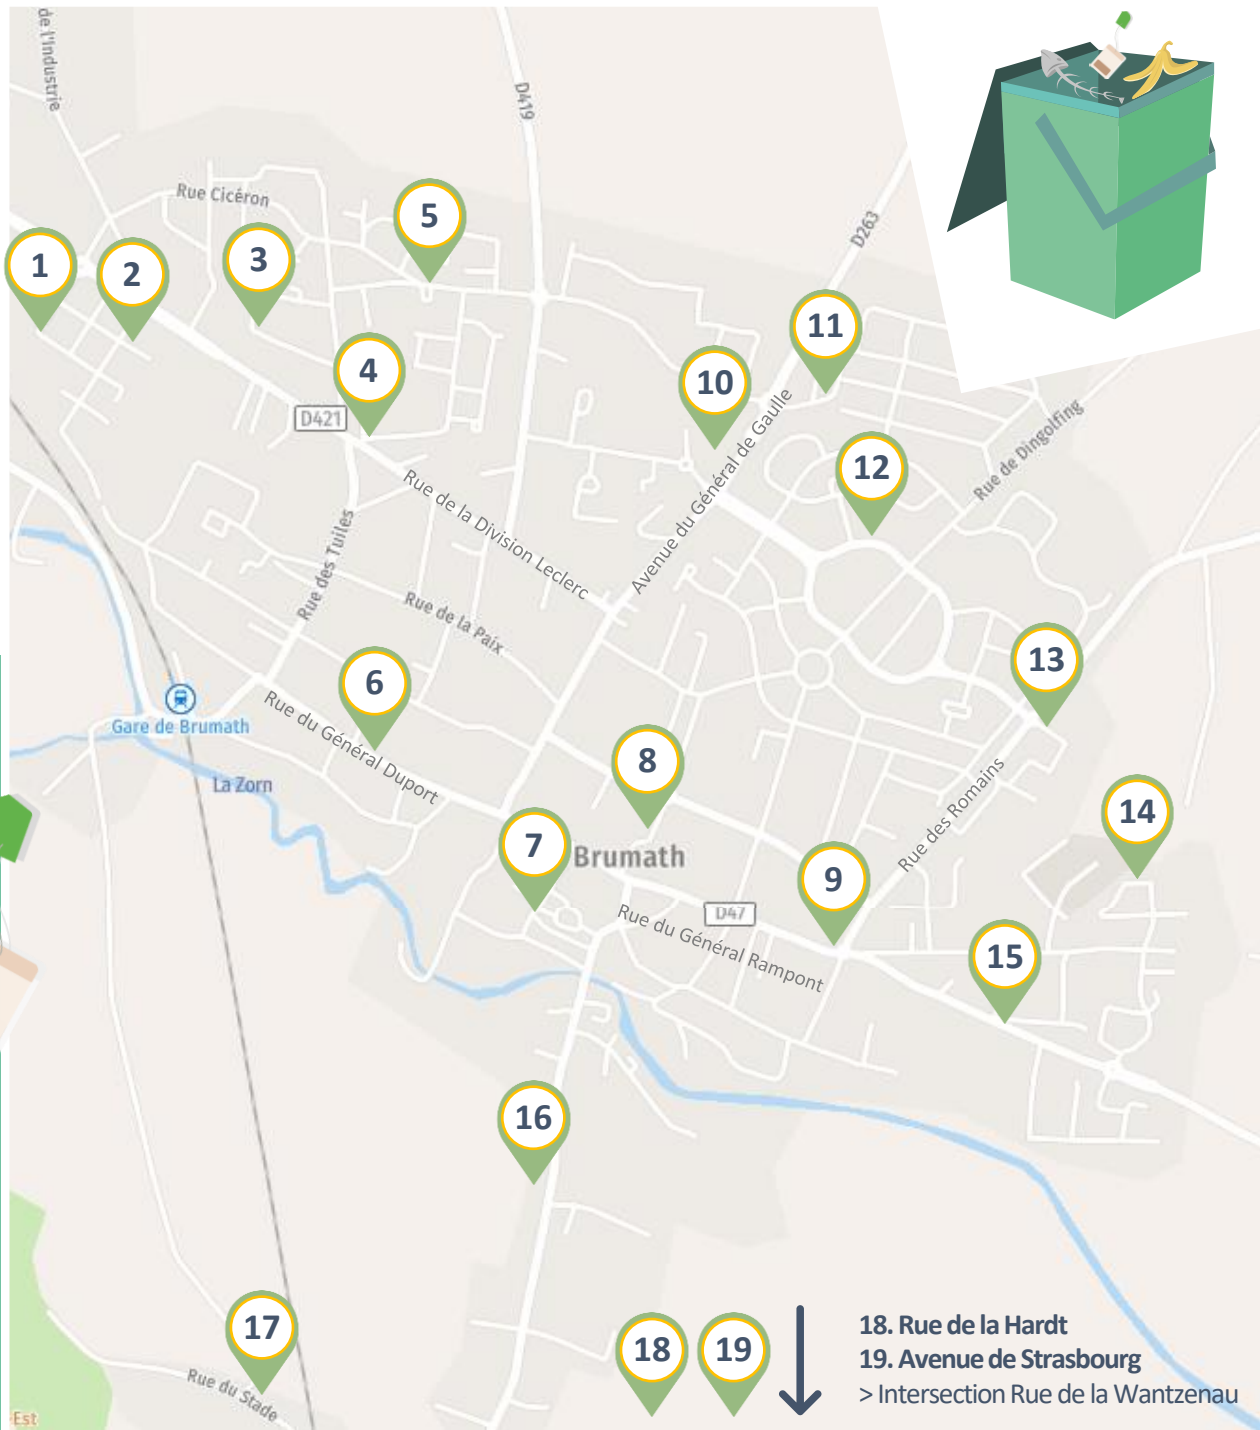

BIODÉCHETS

> Les points de collecte à Brumath

1. Rue de la Scierie
2. Rue des Grumes
> intersection Rue des Ébénistes
3. Rue Horace
4. Rue de la Division Leclerc
> intersection Rue des Bleuets
5. Rue Galien
> intersection Rue Tacite
6. Rue du Général Duport
7. Place Geoffroy Velten
8. Place Victor Fischer (2 bacs)
9. Rue du Général Rampont
10. Centre Omnisport
> parking
11. Rue Edouard Manet
> intersection Rue Gustave Courbet
12. Avenue de l'Europe
> devant l'école Arc-en-Ciel
13. Rue des Iris
14. Rue des Cerisiers
15. Rue de Geudertheim
16. Avenue de Strasbourg
> proche intersection Rue des Prés
17. Rue du Stade
18. Rue de la Hardt
19. Avenue de Strasbourg
> intersection Rue de la Wantzenau

18. Rue de la Hardt
19. Avenue de Strasbourg
> Intersection Rue de la Wantzenau